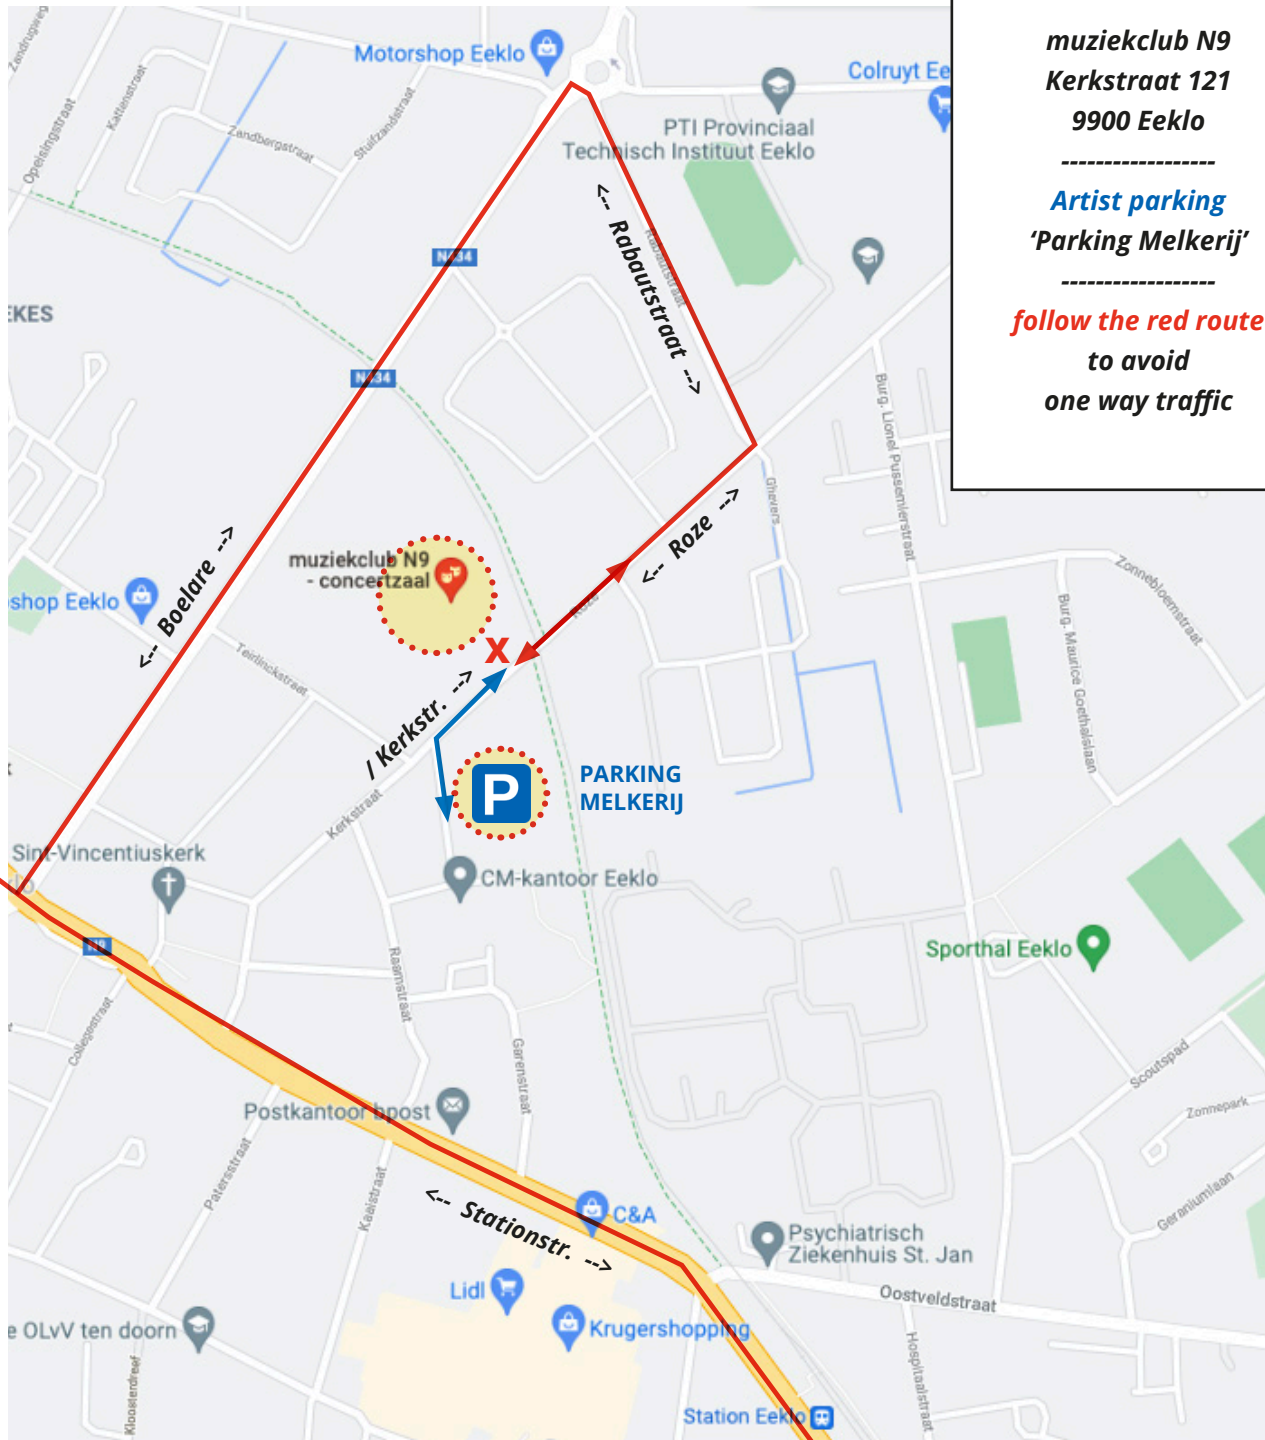

**all concerts take place at
muziekclub N9, Kerkstraat 121, Eeklo**
Use the [Google map LINK](#) or check directions below

***muziekclub N9
Kerkstraat 121
9900 Eeklo***

***Artist parking
'Parking Melkerij'***

***follow the red route
to avoid
one way traffic***

**MALDEGEM
BRUGGE**

GENT